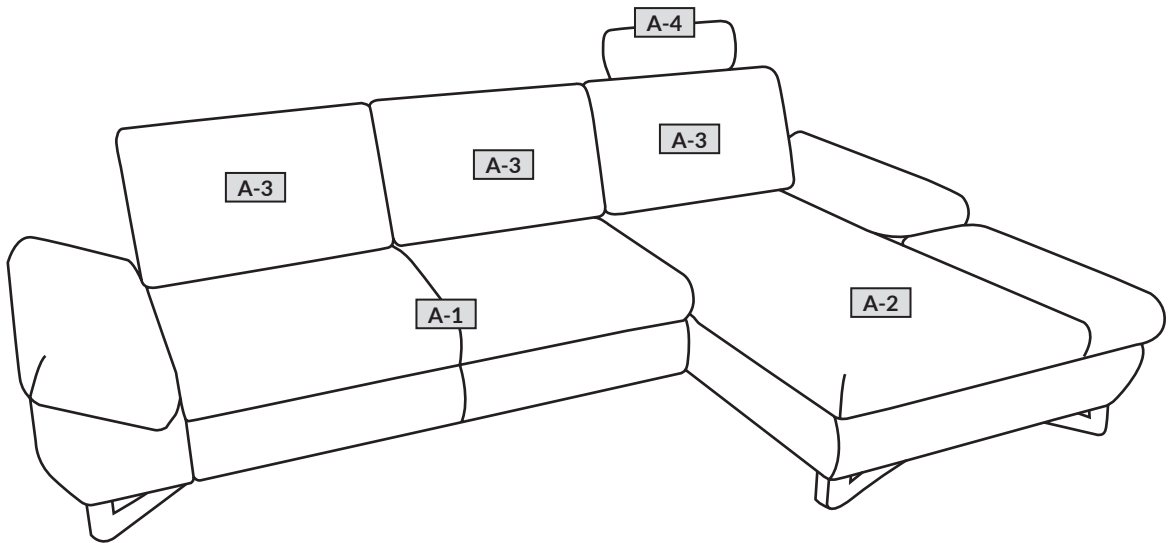

AVESTA

A

A - 280 cm / 82-100 cm / 96-166 cm

2018-10-18

 35 min.

A 1/2 (63,3 kg)

A 2/2 (61,2 kg)

E1	x 3
E2	x 3
E3	x 6
GT6	x 4
GT10	x 2
GT12	x 3

A / 1

A / 2

A / 3

A / 4

A / 5

A / 6

A / 7

A / 8

A / 1

A / 2

A / 3

A / 4